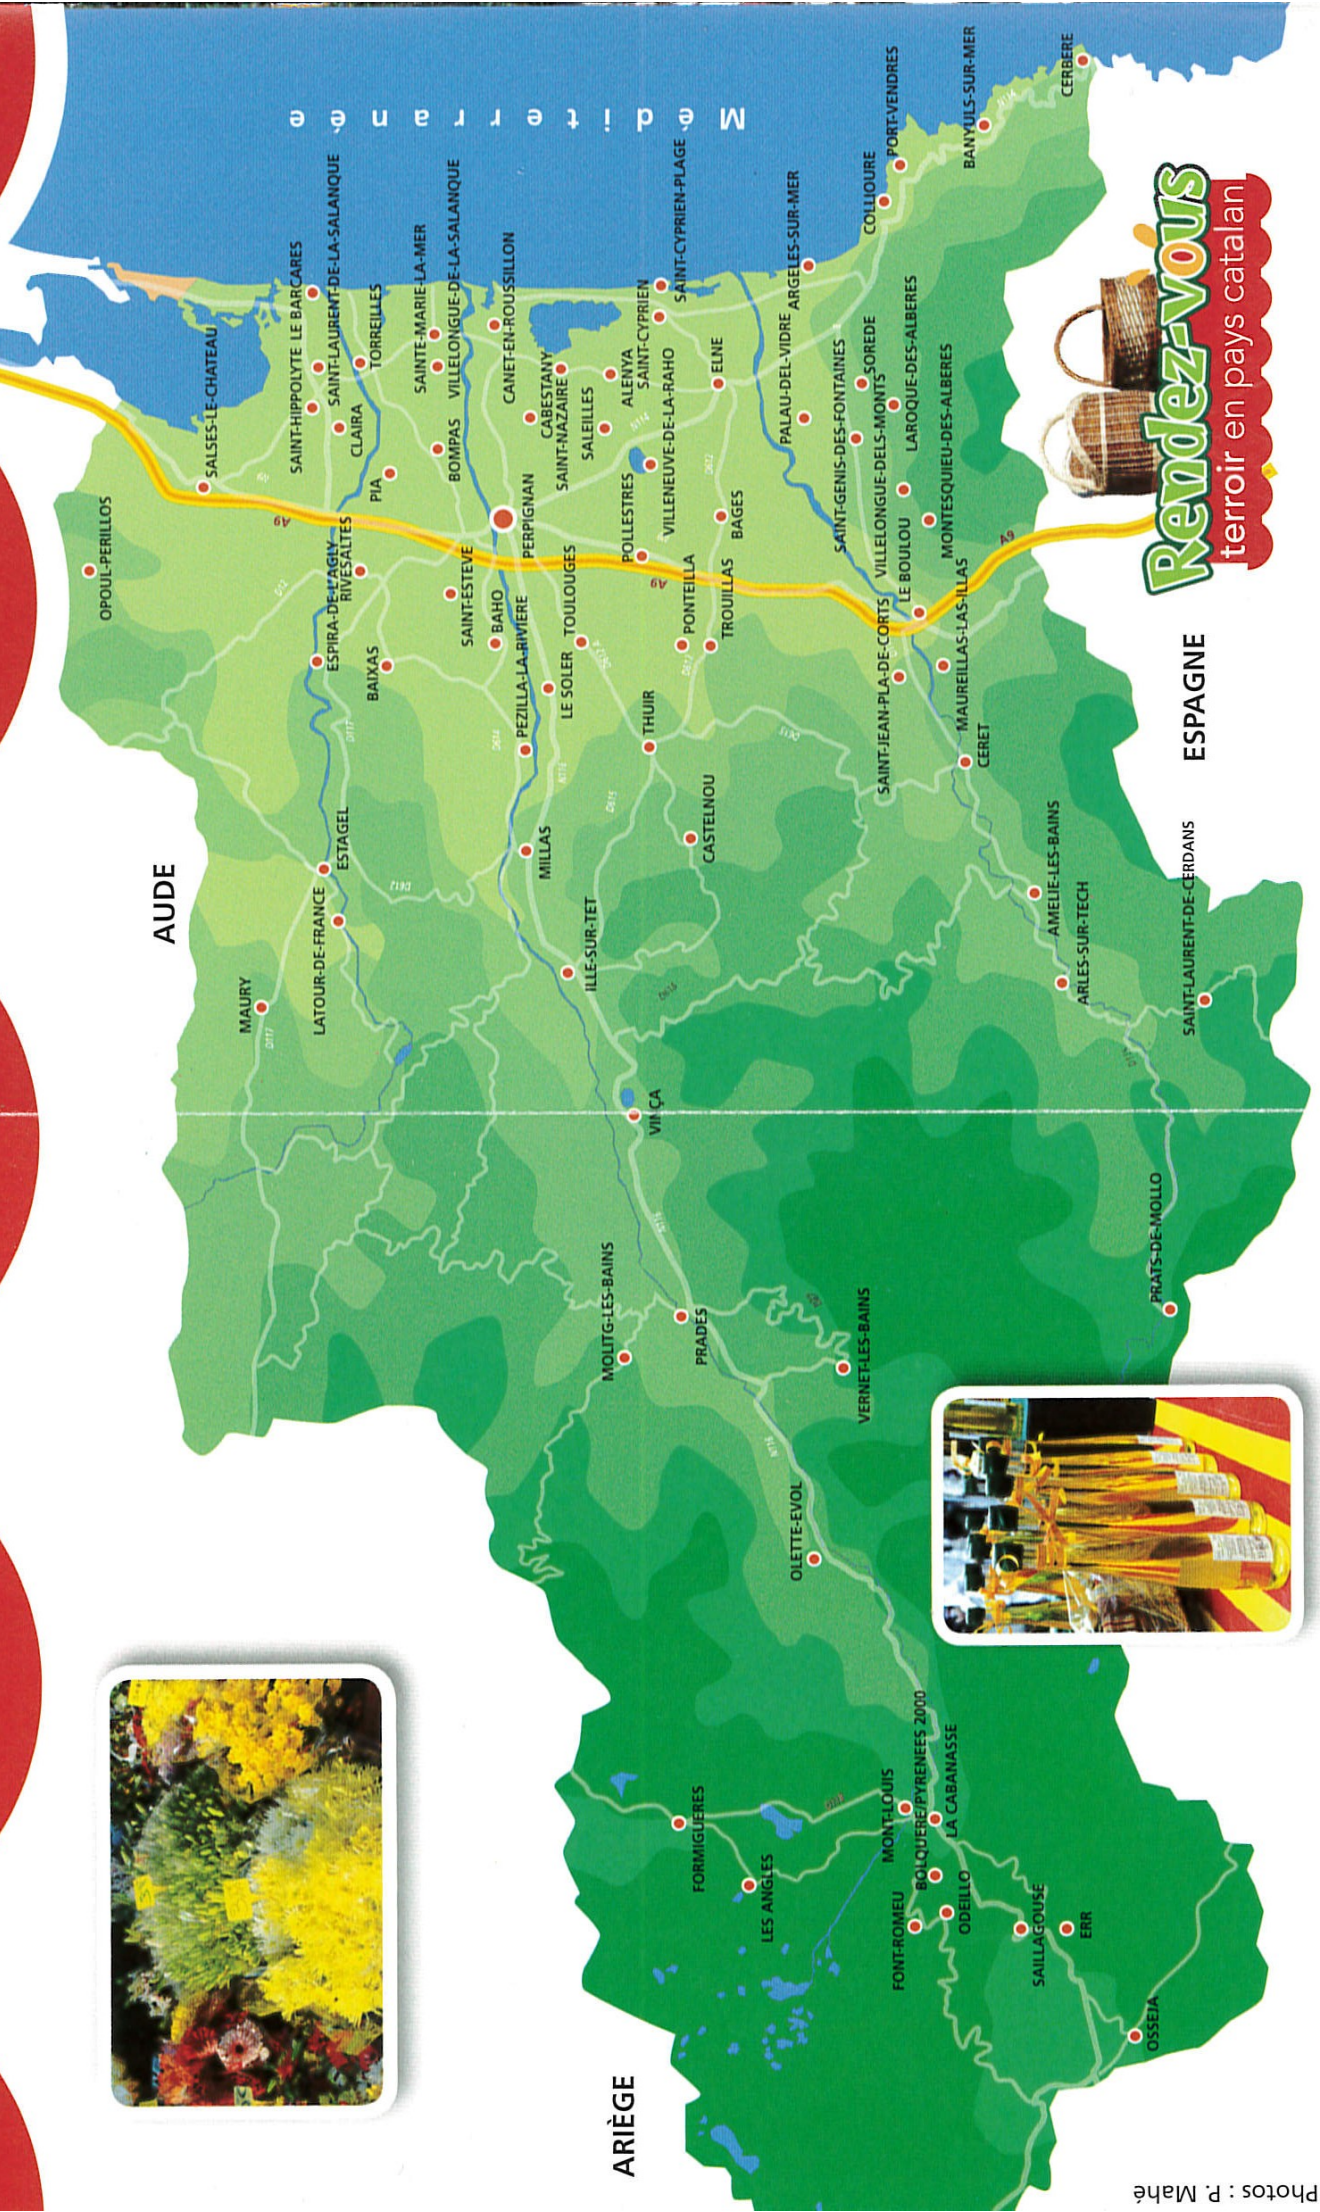

Les marchés des Pyrénées-Orientales